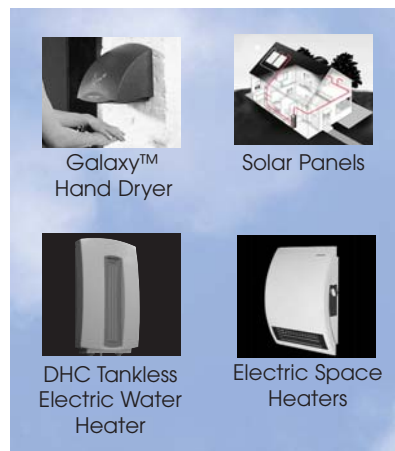

El costo para secar las manos (30 segundos de uso para cada secada) de 100 personas es de:

U.S. $0.09

Costo de Electricidad Por kWh (kilowatio-hora)	El costo para secar las manos de 100 personas (30 segundos de uso del secador por persona)
$0.05	$0.08
$0.07	$0.11
$0.09	$0.14
$0.11	$0.17
$0.13	$0.20

Para lograr la comparación arriba descrita algunos factores no se tomaron en cuenta por la dificultad de precisar y cuantificar los costos, como por ejemplo:

- Costos administrativos para la compra y almacenamiento de las toallas y maquinas dispensadoras.
- El costo de la revisión y chequeo constante de los baños para asegurar que hay toallas de papel disponibles.
- Los costos involucrados en el manejo de basura de las toallas usadas.
- Los costos relacionados con la limpieza de papel botado sobre los pisos de los baños y atender a los inodoros que fueron tapados con toallas de papel.

Tomando en cuenta los costos directos asociados con la compra y consumo de toallas de papel y luego sumando a ellos los costos indirectos queda claro que invertir e instalar Secadores de Manos Automáticos GALAXY™ de la STIEBEL ELTRON es LA SOLUCION NATURAL.

STIEBEL ELTRON, Inc.

17 West Street, West Hatfield, MA 01088
Phone: (413) 247-3380 • (800) 582-8423
Fax: (413) 247-3369
email: info@stiebel-eltron-usa.com
Visite nuestras páginas en el Internet
www.stiebel-eltron-usa.com

Distributed by:

Stiebel Eltron Family of Products

Stiebel Eltron plant in Holzminden, Germany