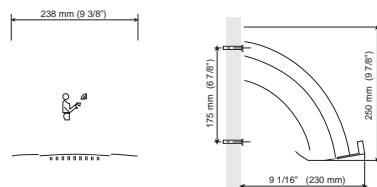

GALAXY™ Datos Técnicos

Modelo	Vatios	Voltaje	Amperaje	Flujo de Aire	Color	Peso
GALAXY™ 1	1850 W	120 V	15.42 A	90 CFM	Blanco	2.5 Kg (5.5 Lb.)
GALAXY™ 2	2000 W	240 V	8.34 A	95 CFM	Blanco	2.5 Kg (5.5 Lb.)
	1500 W	208 V	7.21 A	85 CFM	Blanco	2.5 Kg (5.5 Lb.)

GALAXY™ M con cubierto aluminio