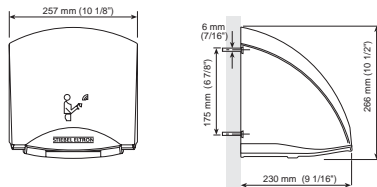

Construcción Sólida.

Stiebel Eltron ofrece los secadores **GALAXY™** en dos tipos de construcción:

El modelo **GALAXY™** tiene su cubierta construida con un grueso (3mm) plástico poli carbonato de ABS. Este modelo es ideal para lugares como oficinas y clínicas. Este modelo se ofrece solo en el color blanco.

El **GALAXY™ M** esta equipado con una fuerte cubierta de una aleación de aluminio fundido con un espesor de 3mm. Su construcción esta especialmente diseñada para uso en áreas tales como escuelas, hospitales, aeropuertos y áreas publicas.

Operación Silenciosa y Confiable.

Los secadores **GALAXY™** son los más silenciosos en el mercado, operan con solo 54 decibeles de sonido. El motor eléctrico esta especialmente seleccionado por sus características de servicio continuo. CINCO AÑOS de garantía respalda su inversión.

Fácil de Instalar.

Para instalar un secador **GALAXY™** solo hay que aflojar un tornillo de seguridad, luego se hala hacia abajo el mecanismo de cierre para sacar la cubierta de la unidad. La unidad se instala fácilmente contra la pared con solo cuatro tornillos. Luego de su fijación, los cables eléctricos son conectados como lo indica el libro de instalación.

GALAXY™ M Datos Técnicos

Modelo	Vatios	Voltaje	Amperaje	Flujo de Aire	Color	Peso
GALAXY™ M1	1850 W	120 V	15.42 A	90 CFM	Blanco	4 Kg (8 Lb.)
GALAXY™ M2	2000 W	240 V	8.34 A	95 CFM	Blanco	4 Kg (8 Lb.)
	1500 W	208 V	7.21 A	85 CFM	Blanco	4 Kg (8 Lb.)